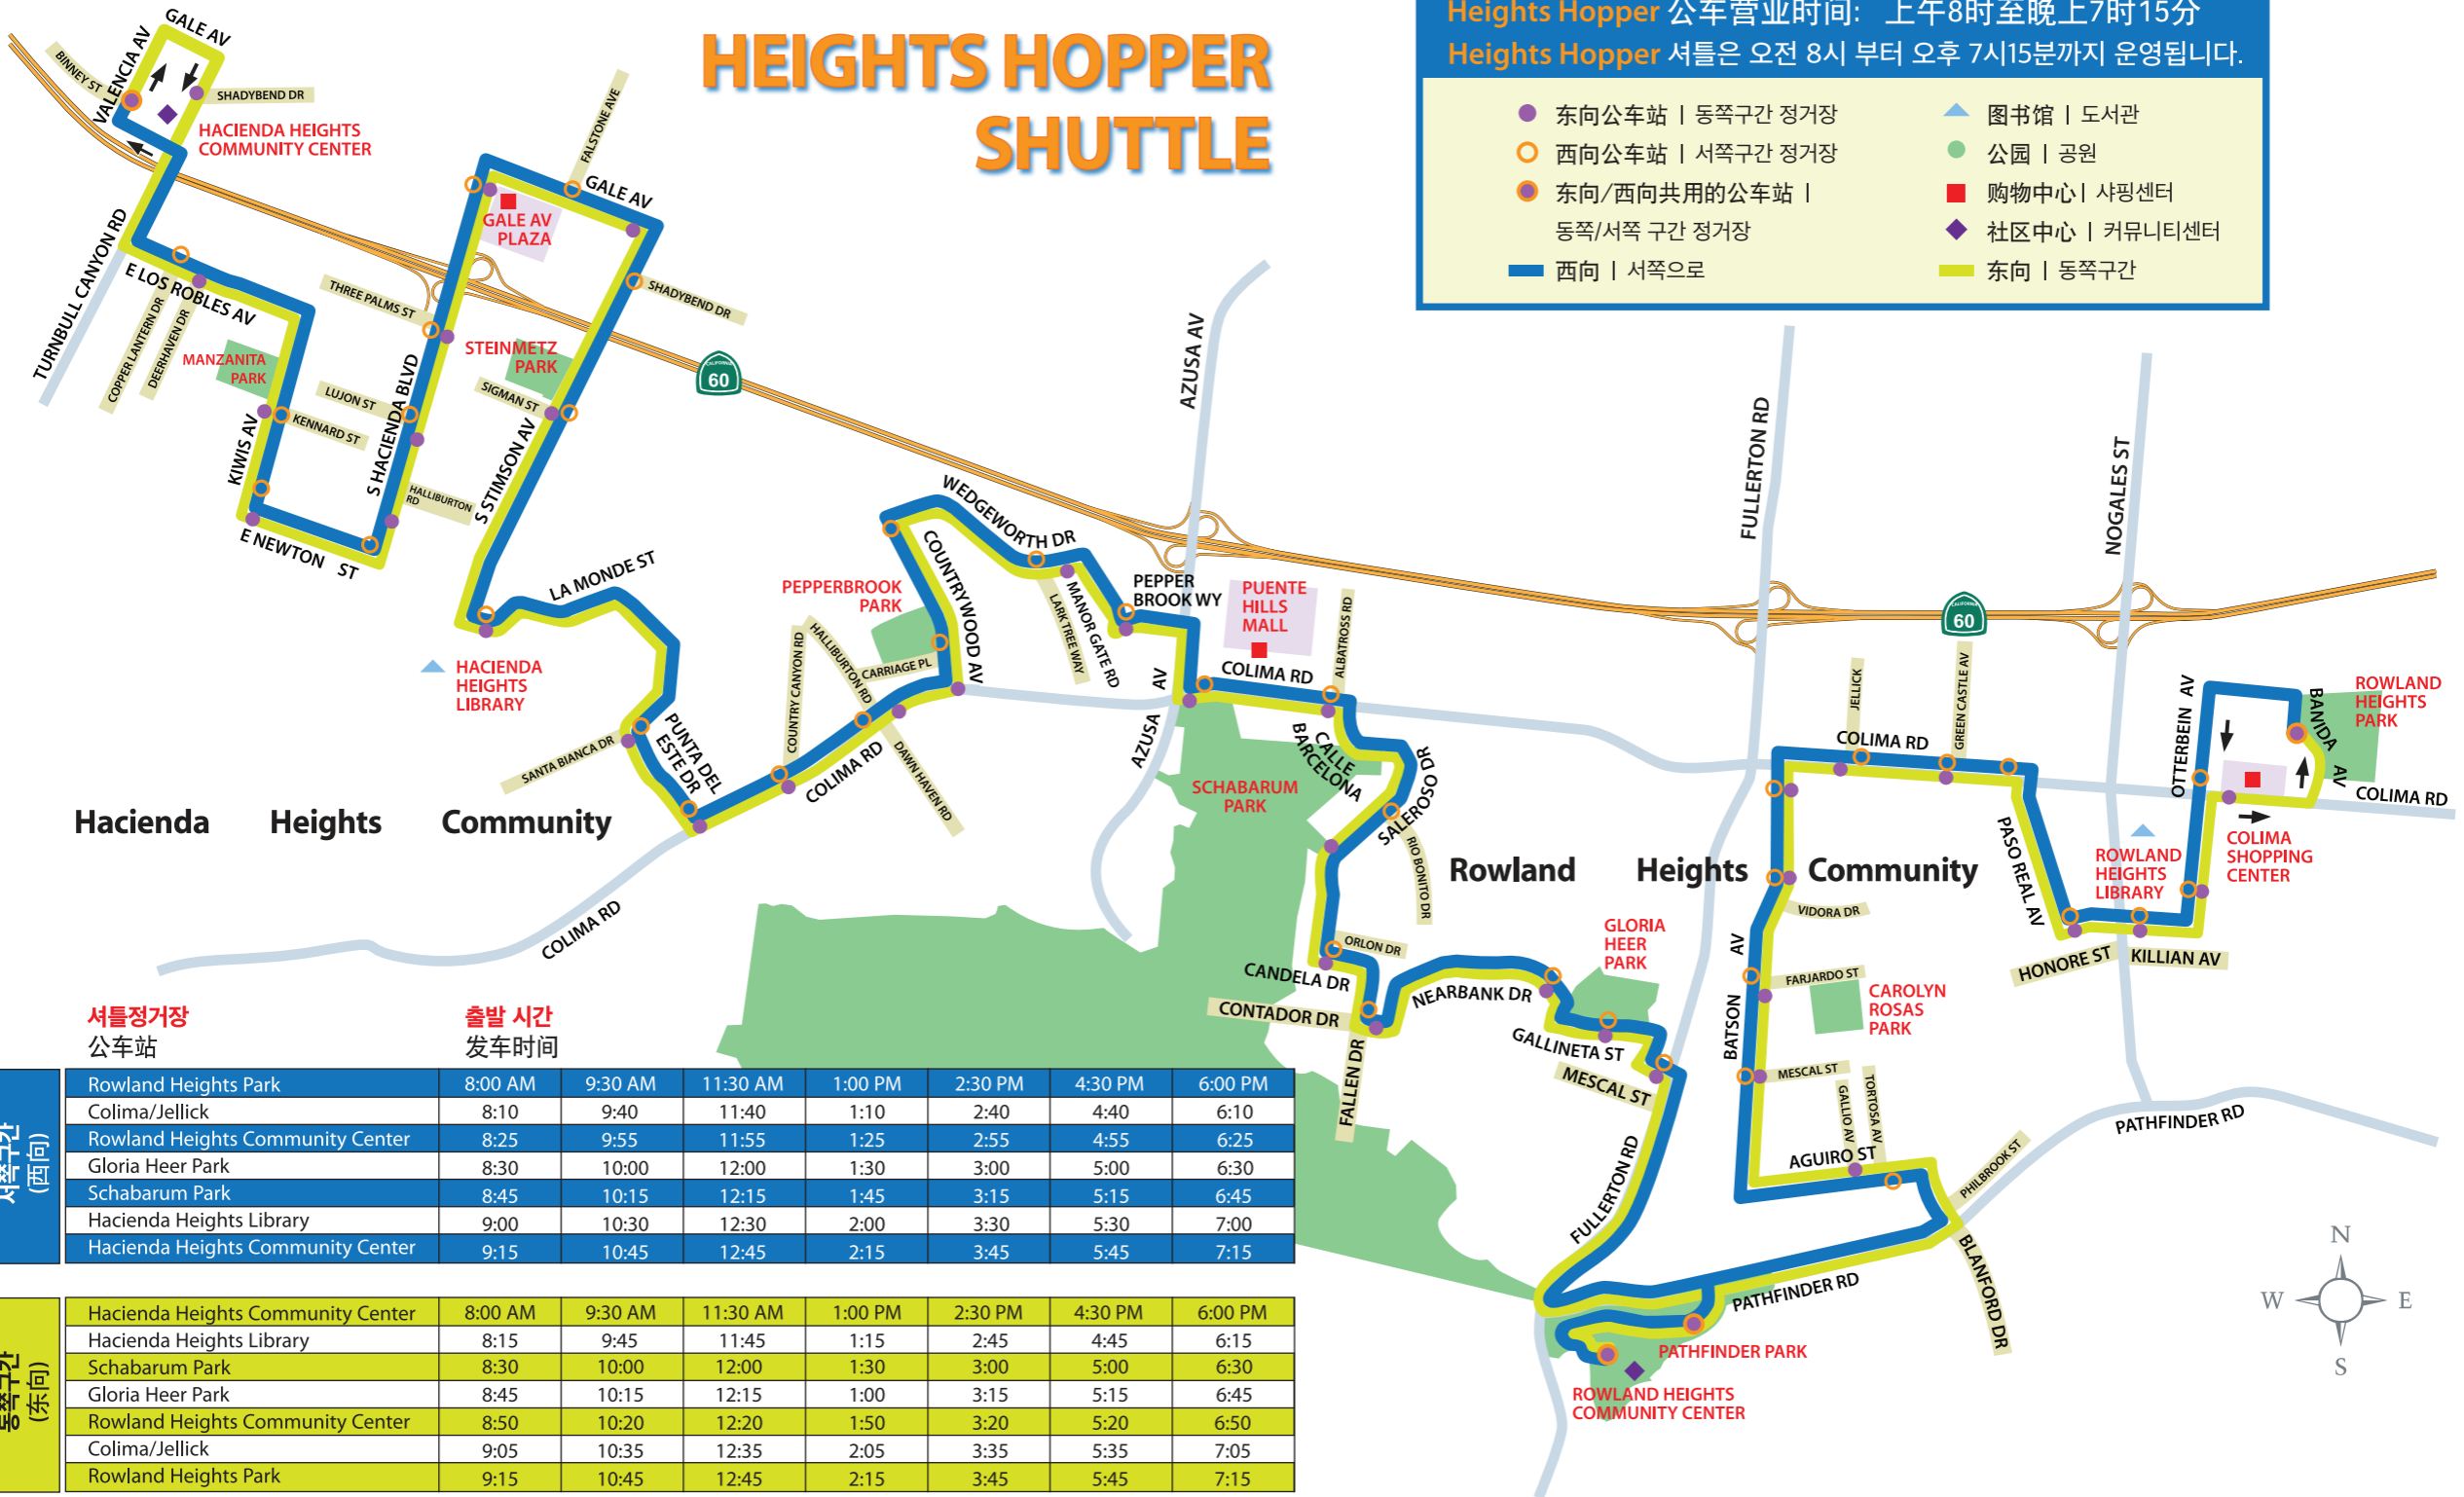

# HEIGHTS HOPPER SHUTTLE

Heights Hopper 公车营业时间: 上午8时至晚上7时15分  
 Heights Hopper 셔틀은 오전 8시 부터 오후 7시15분까지 운영됩니다.

- 东向公交车 | 동쪽구간 정거장
- 西向公交车 | 서쪽구간 정거장
- 东向/西向共用的公交车 | 동쪽/서쪽 구간 정거장
- 西向 | 서쪽으로
- ▲ 图书馆 | 도서관
- 公园 | 공원
- 购物中心 | 쇼핑센터
- ◆ 社区中心 | 커뮤니티센터
- 东向 | 동쪽구간

서틀정거장  
公车站

출발 시간  
发车时间

서쪽구간 (西向)	Rowland Heights Park	8:00 AM	9:30 AM	11:30 AM	1:00 PM	2:30 PM	4:30 PM	6:00 PM
	Colima/Jellick	8:10	9:40	11:40	1:10	2:40	4:40	6:10
	Rowland Heights Community Center	8:25	9:55	11:55	1:25	2:55	4:55	6:25
	Gloria Heer Park	8:30	10:00	12:00	1:30	3:00	5:00	6:30
	Schabarum Park	8:45	10:15	12:15	1:45	3:15	5:15	6:45
	Hacienda Heights Library	9:00	10:30	12:30	2:00	3:30	5:30	7:00
	Hacienda Heights Community Center	9:15	10:45	12:45	2:15	3:45	5:45	7:15

동쪽구간 (东向)	Hacienda Heights Community Center	8:00 AM	9:30 AM	11:30 AM	1:00 PM	2:30 PM	4:30 PM	6:00 PM
	Hacienda Heights Library	8:15	9:45	11:45	1:15	2:45	4:45	6:15
	Schabarum Park	8:30	10:00	12:00	1:30	3:00	5:00	6:30
	Gloria Heer Park	8:45	10:15	12:15	1:00	3:15	5:15	6:45
	Rowland Heights Community Center	8:50	10:20	12:20	1:50	3:20	5:20	6:50
	Colima/Jellick	9:05	10:35	12:35	2:05	3:35	5:35	7:05
	Rowland Heights Park	9:15	10:45	12:45	2:15	3:45	5:45	7:15