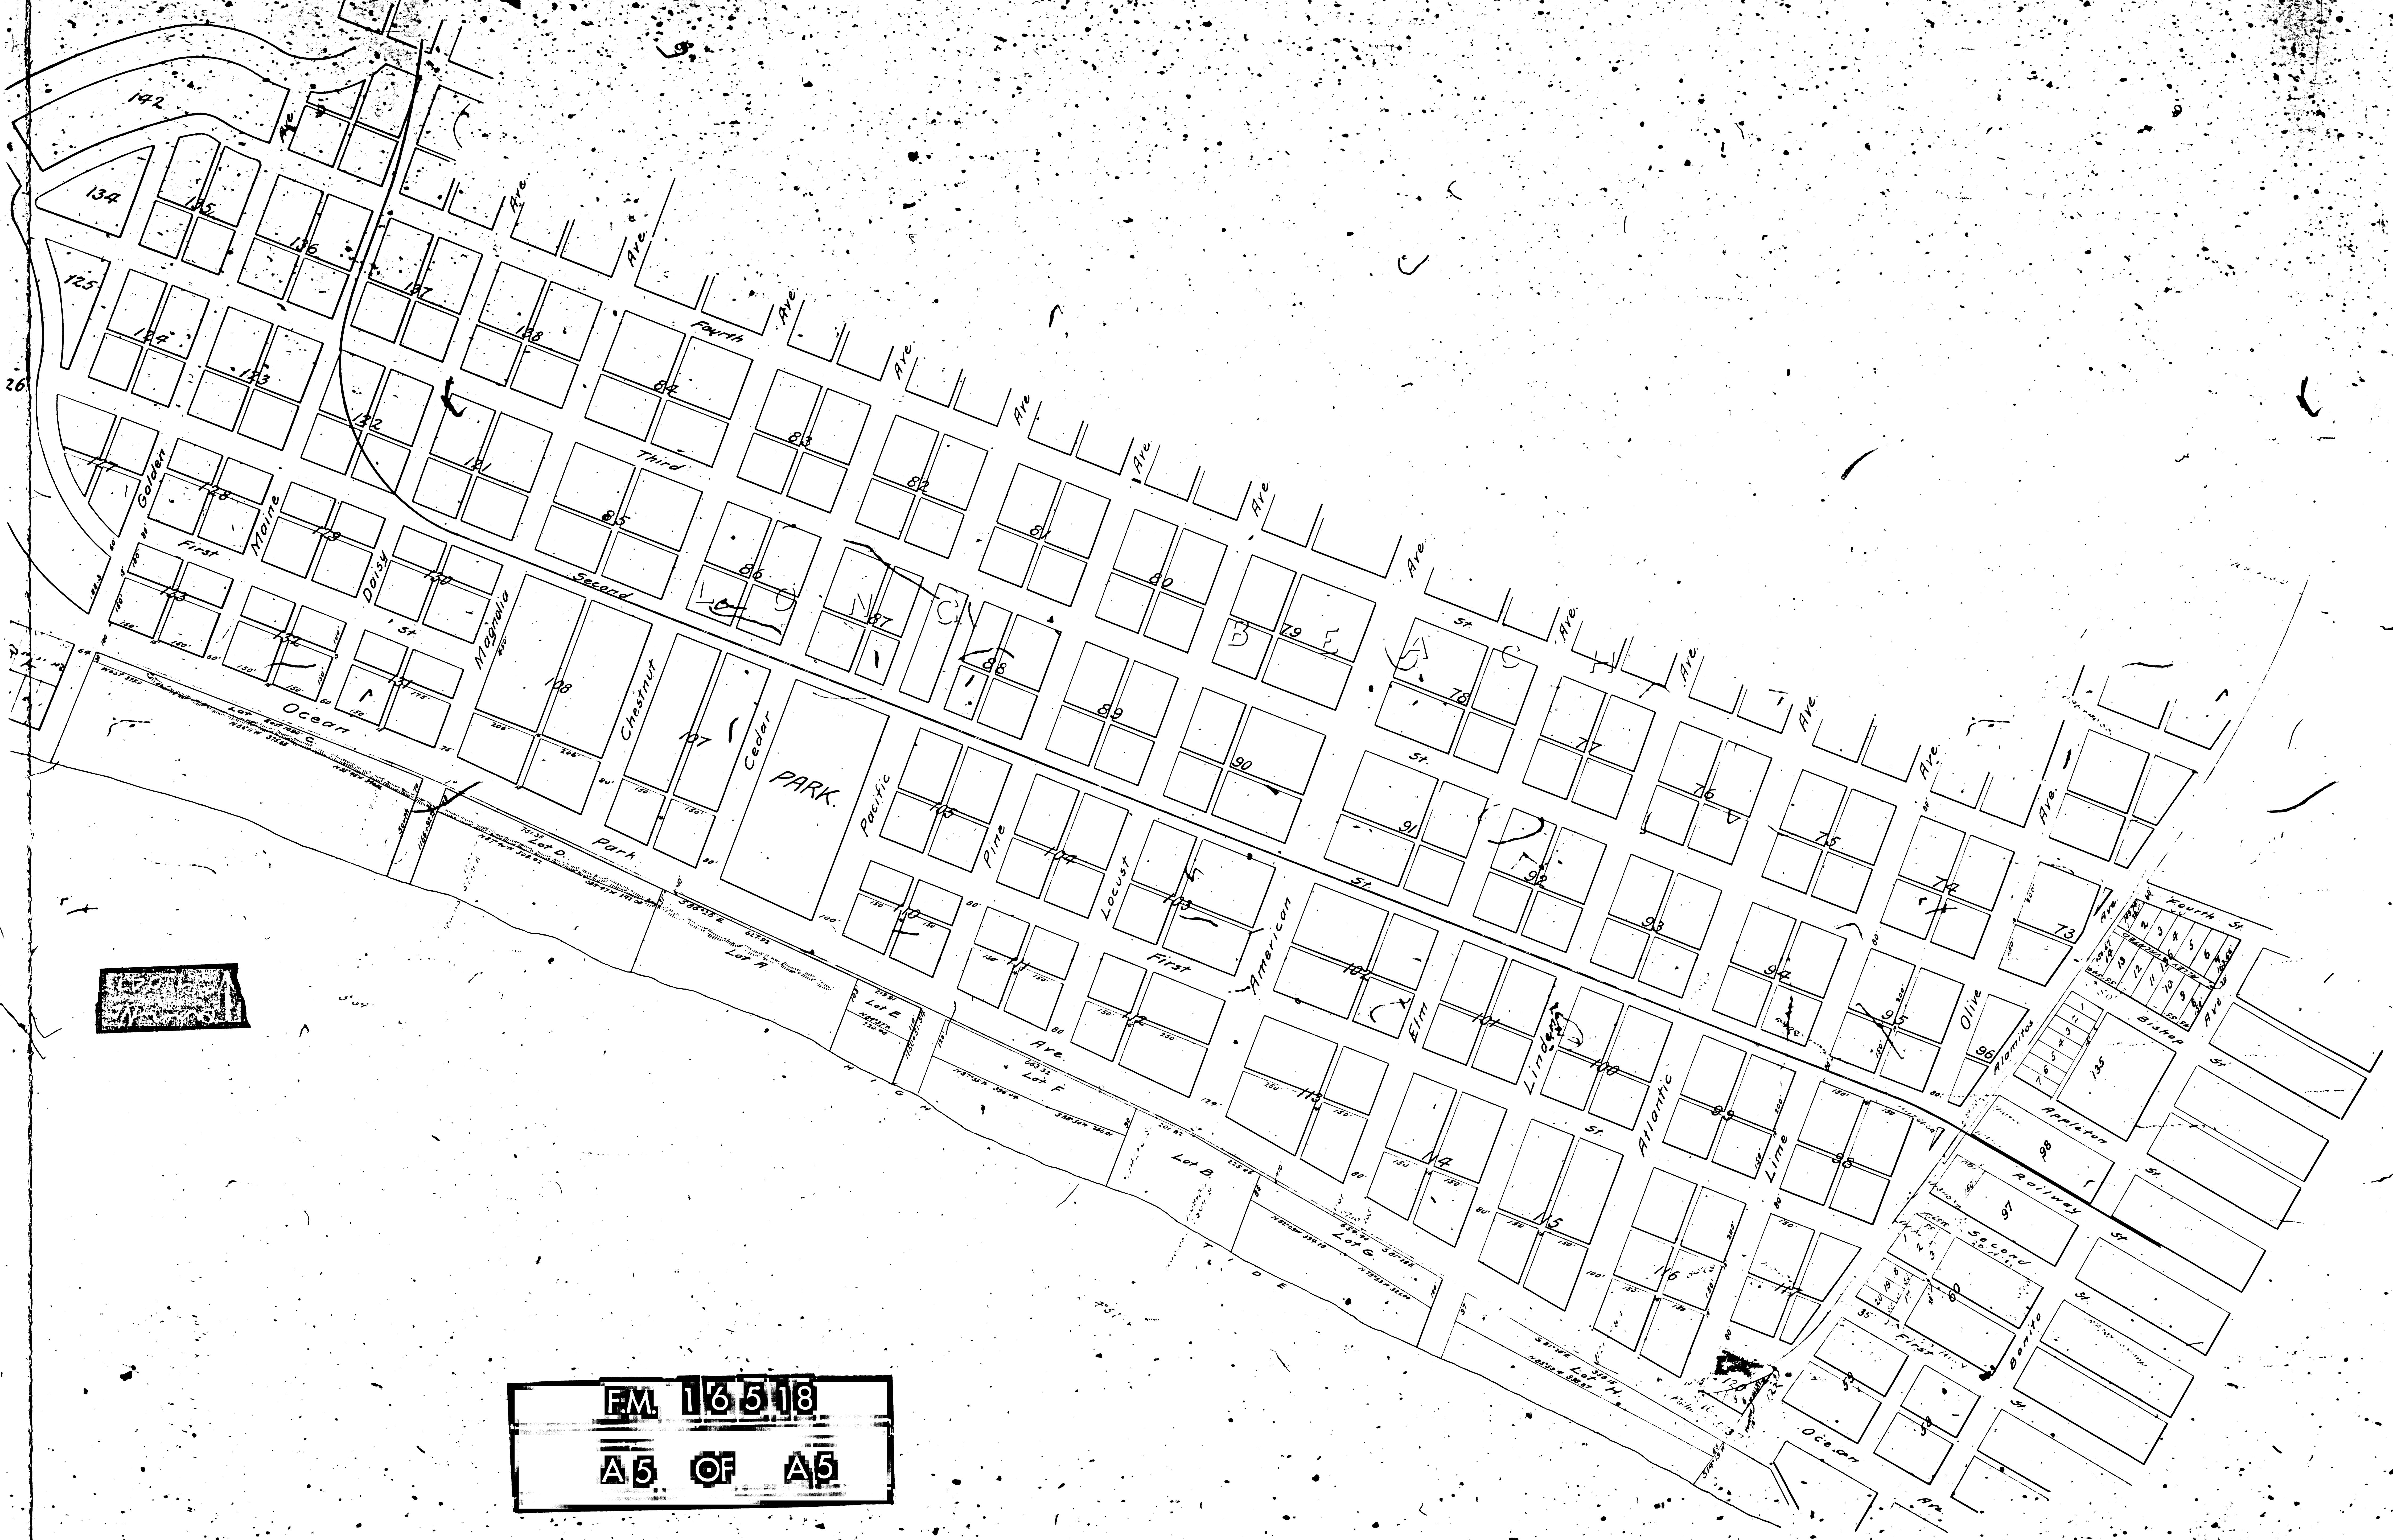

FM 16518
A5 OF A5