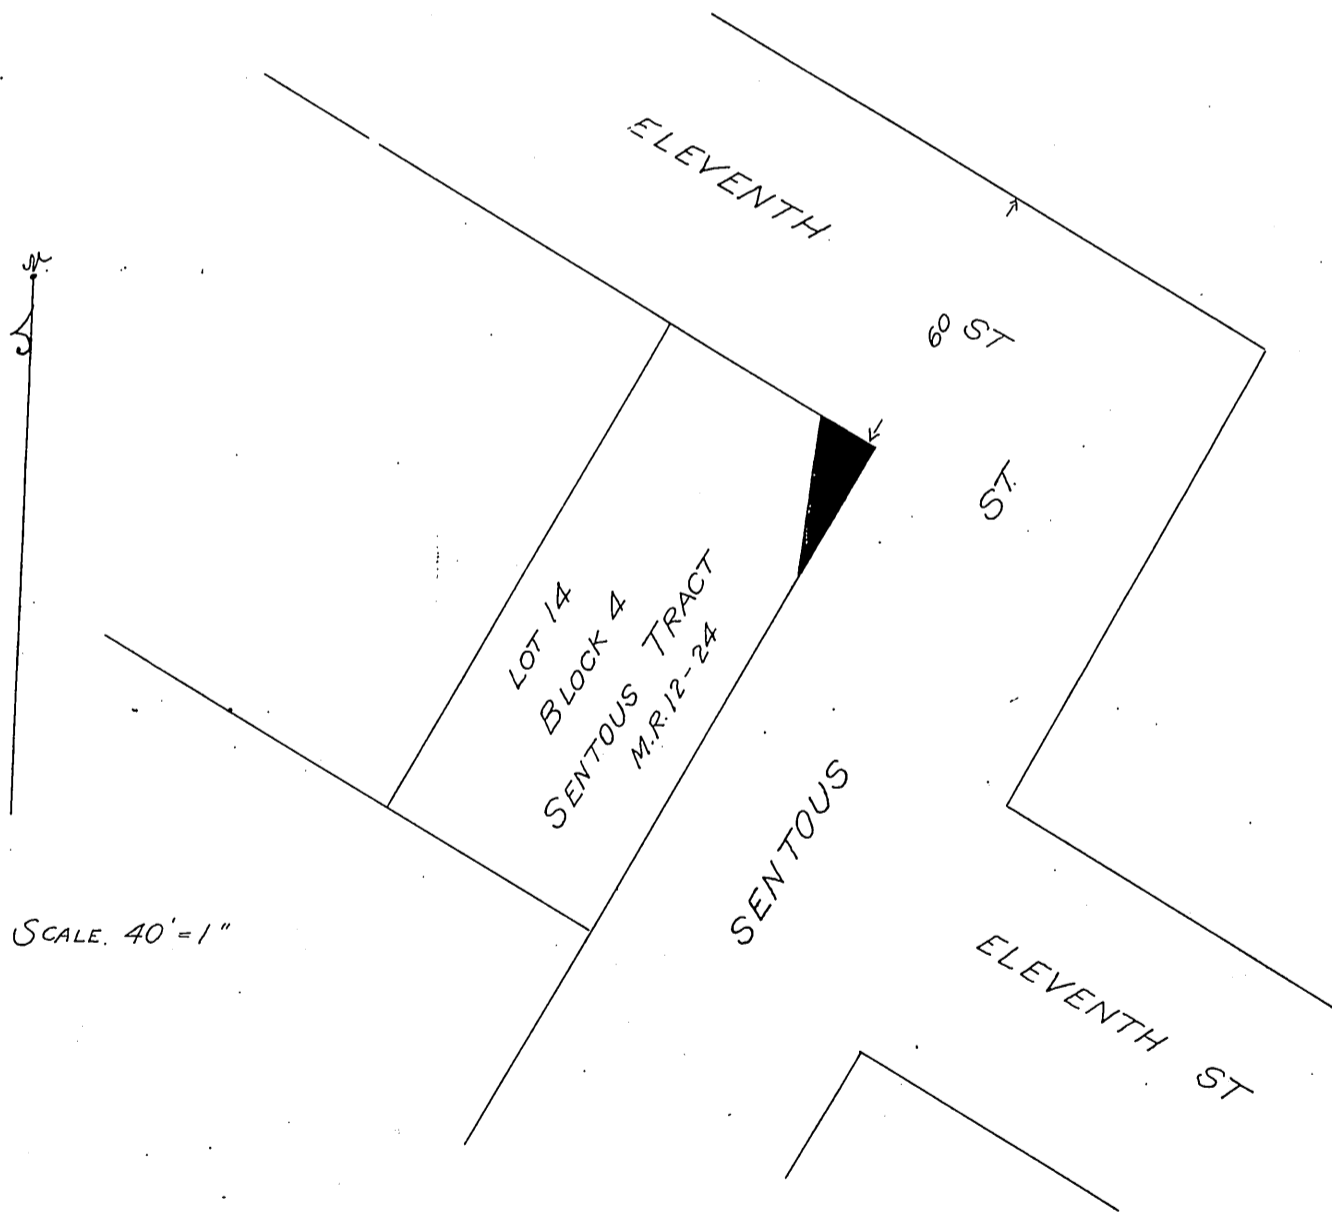

DM 2300 - 88

88

92

W^m A. Hammer }
Sciota Hammer } to Los Angeles Ry Co.

Recorded Apr. 25. 1905.

*Copy
1/2/05*

SHTOK 430