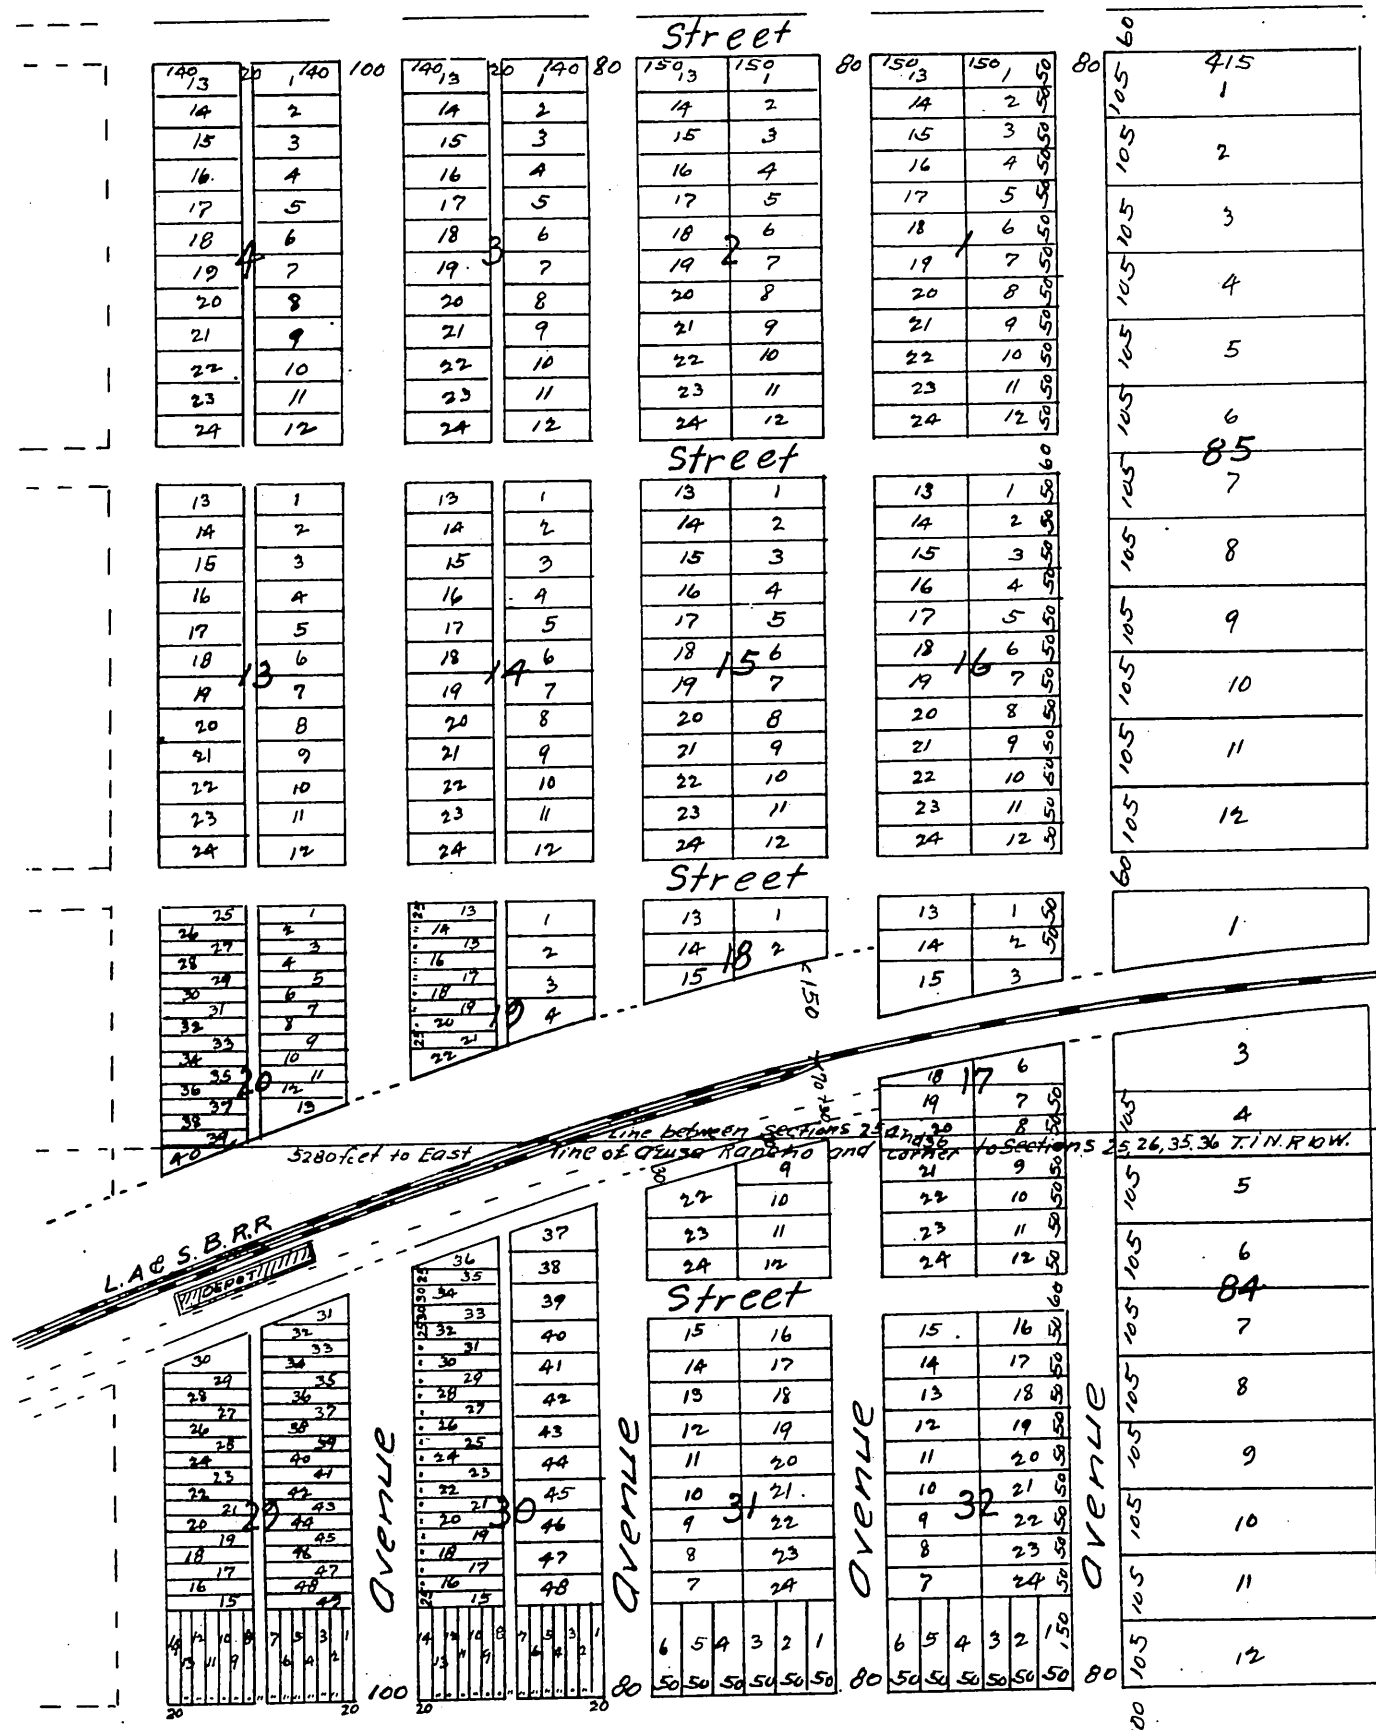

MAP OF AZUSA

Part of Rancho Azusa (Dalton)
LOS ANGELES CO. CAL.

Scale 200 feet to one inch.

H. J. Stevenson Surveyor.

Avenues run North and South

1887.

31380
2
3
4
5
6
88
7
8
9
10
11
12

6	5	4	3	2	1
7					24
8					23
9	40				22
10					21
11					20
12					19
13					18
14					17
15					16

Centre

6	5	4	3	2	1
7					24
8					23
9	39				22
10					21
11					20
12					19
13					18
14					17
15					16

15	40
16	39
17	38
18	37
19	36
20	35
21	34
22	33
23	32

15	50
16	49
17	48
18	47
19	46
20	45
21	44
22	43
23	42
24	41
25	40
26	39
27	38
28	37
29	36
30	35
31	34
32	33

1
2
3
4
5
6
89
7
8
9
10
11
12

13	1
14	2
15	3
16	4
17	5
18	56
19	6
20	7
21	8
22	9
23	10
24	11
25	12

Fifth

13	1
14	2
15	3
16	4
17	5
18	55
19	6
20	7
21	8
22	9
23	10
24	11
25	12

25	1
26	2
27	3
28	4
29	5
30	6
31	7
32	8
33	9
34	10
35	11
36	12