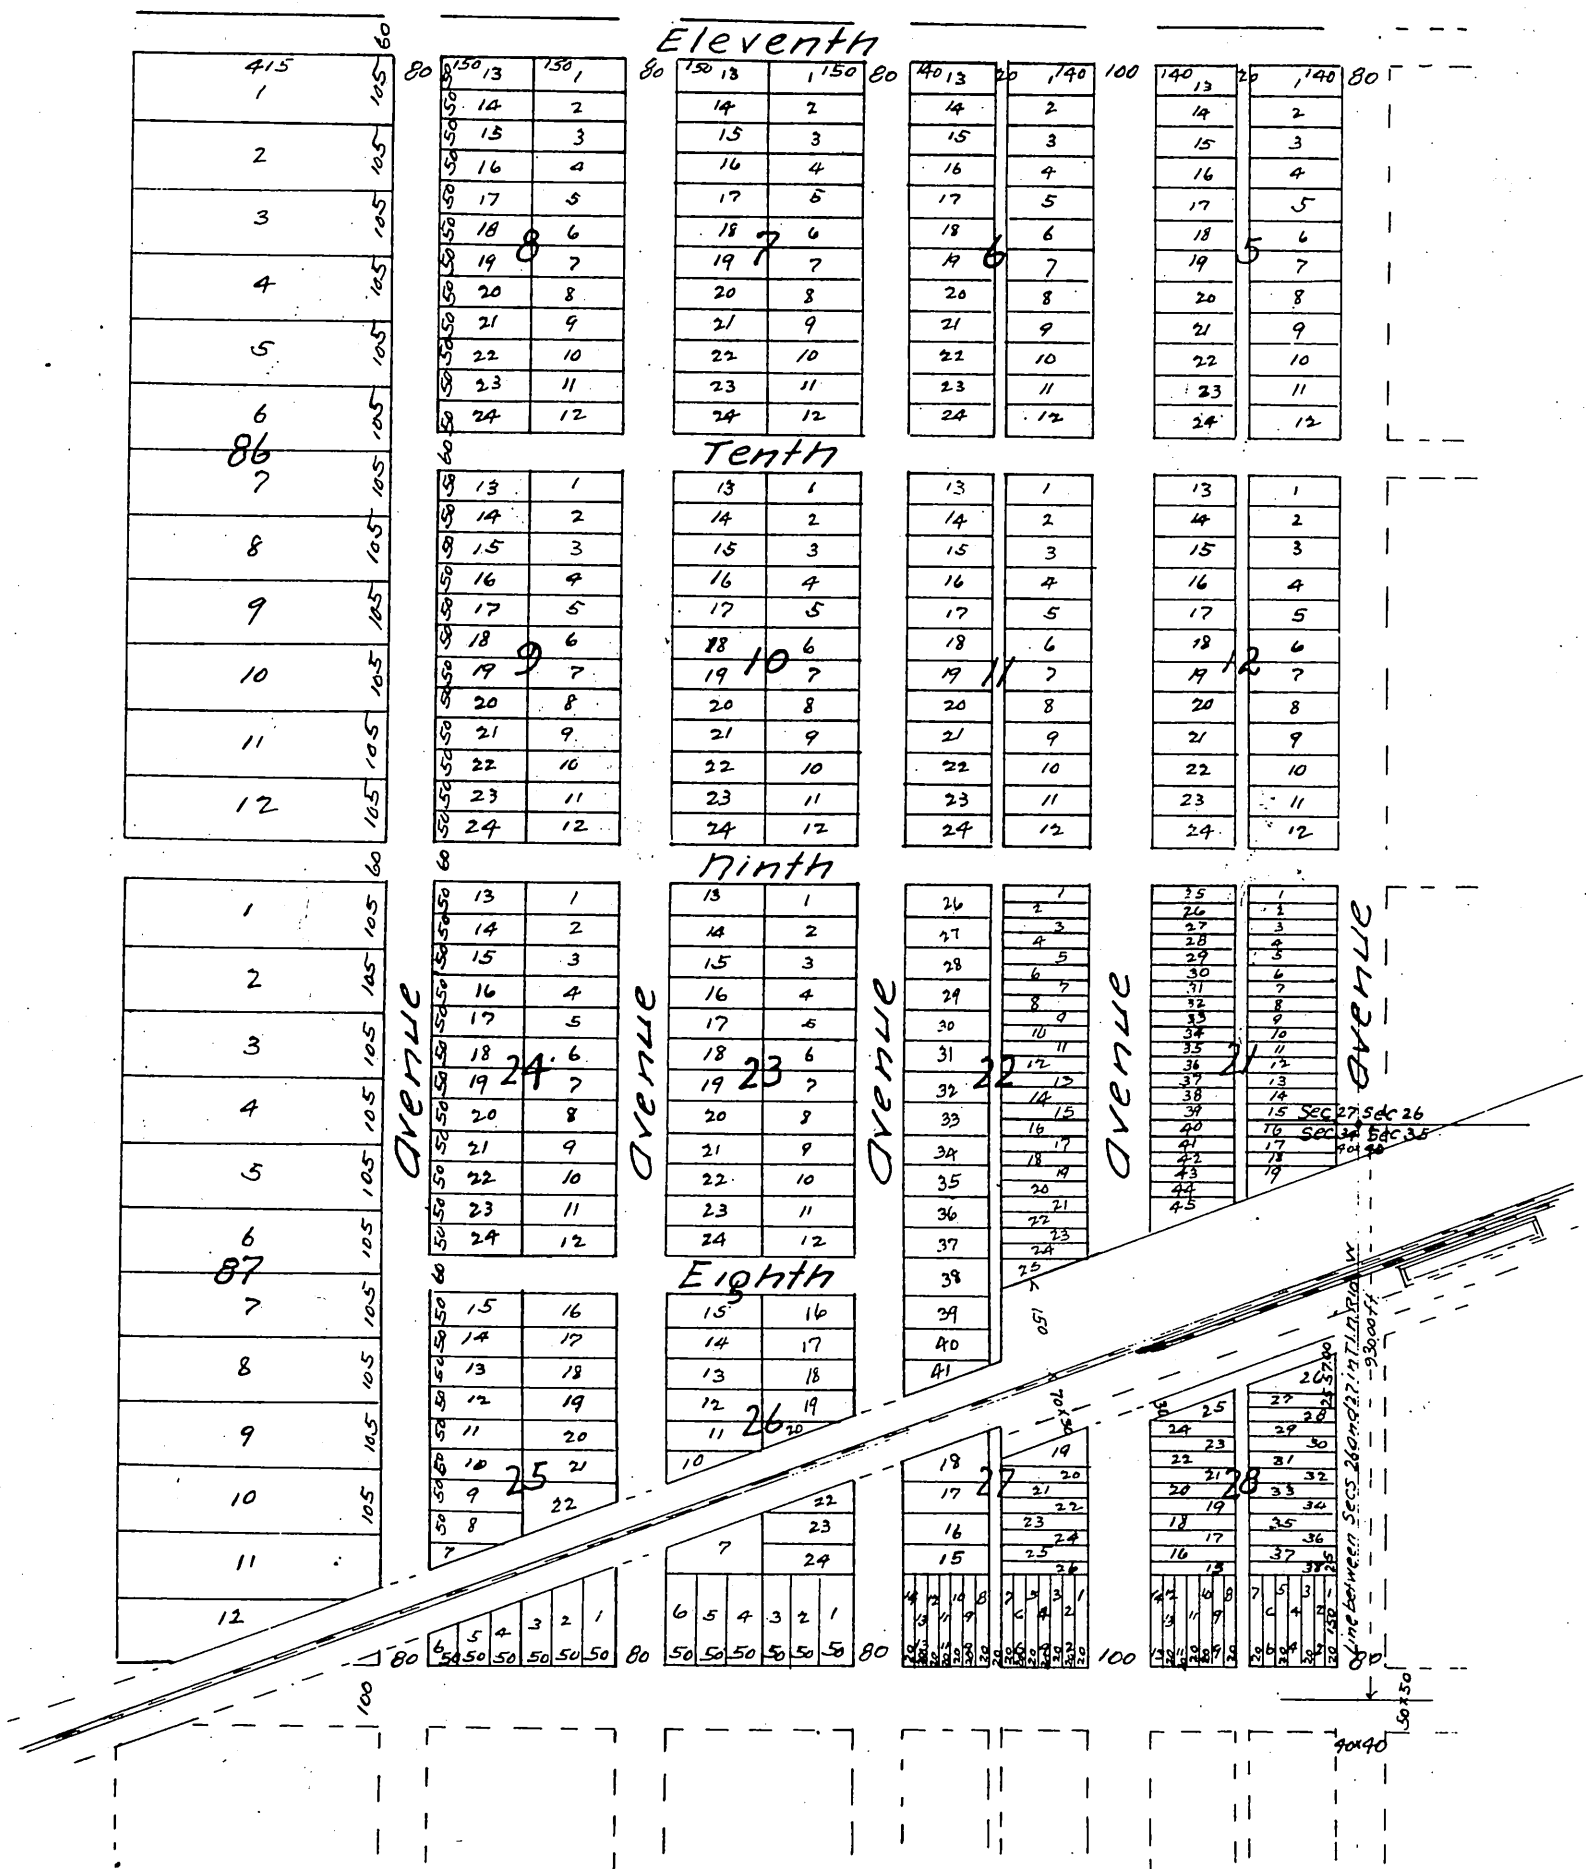

MAP OF AZUSA

Part of Rancho Azusa (Dalton)
LOS ANGELES CO. CAL.

Scale 200 feet to one inch.

H. J. Stevenson Surveyor.

Avenues run North and South

1887.

31380
2
3
4
5
6
88
7
8
9
10
11
12

6	5	4	3	2	1
7					24
8					23
9	40				22
10					21
11					20
12					19
13					18
14					17
15					16

Centre

6	5	4	3	2	1
7					24
8					23
9	39				22
10					21
11					20
12					19
13					18
14					17
15					16

15	40
16	39
17	38
18	37
19	36
20	35
21	34
22	33
23	32

15	50
16	49
17	48
18	47
19	46
20	45
21	44
22	43
23	42
24	41
25	40
26	39
27	38
28	37
29	36
30	35
31	34
32	33

1
2
3
4
5
6
89
7
8
9
10
11
12

13	1
14	2
15	3
16	4
17	5
18	56
19	6
20	7
21	8
22	9
23	10
24	11
25	12

Fifth

13	1
14	2
15	3
16	4
17	5
18	55
19	6
20	7
21	8
22	9
23	10
24	11
25	12

25	1
26	2
27	3
28	4
29	5
30	6
31	7
32	8
33	9
34	10
35	11
36	12